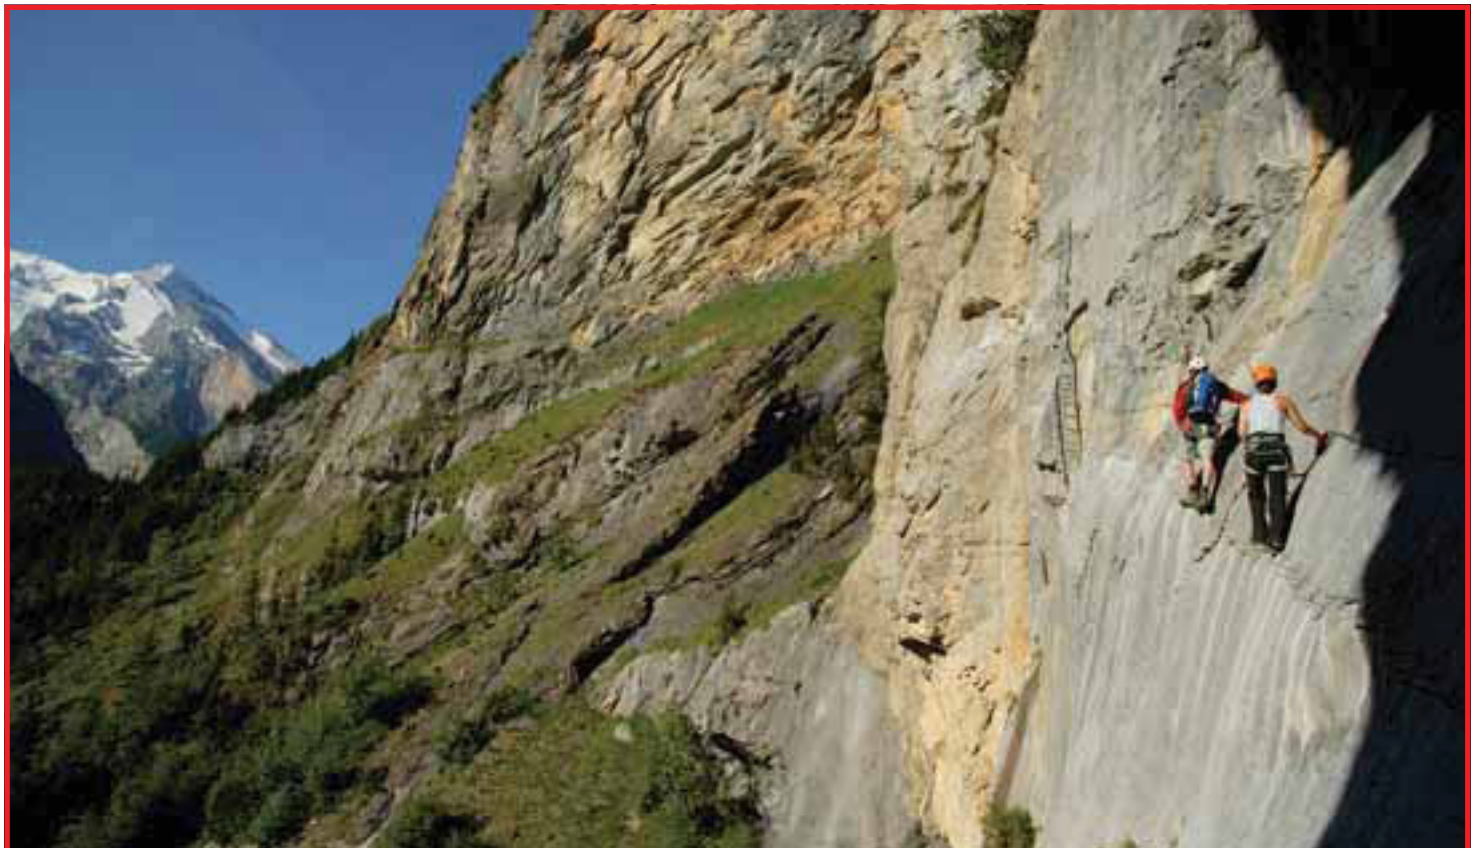

🕒 CHF 16.- / € 11.-

Wintereggütte

Sunnbüel, 3718 Kandersteg
 Tel. +41 (0)79 417 85 24

Massenlager	auf Anfrage
-------------	-------------

Klettersteig oberhalb Kandersteg.