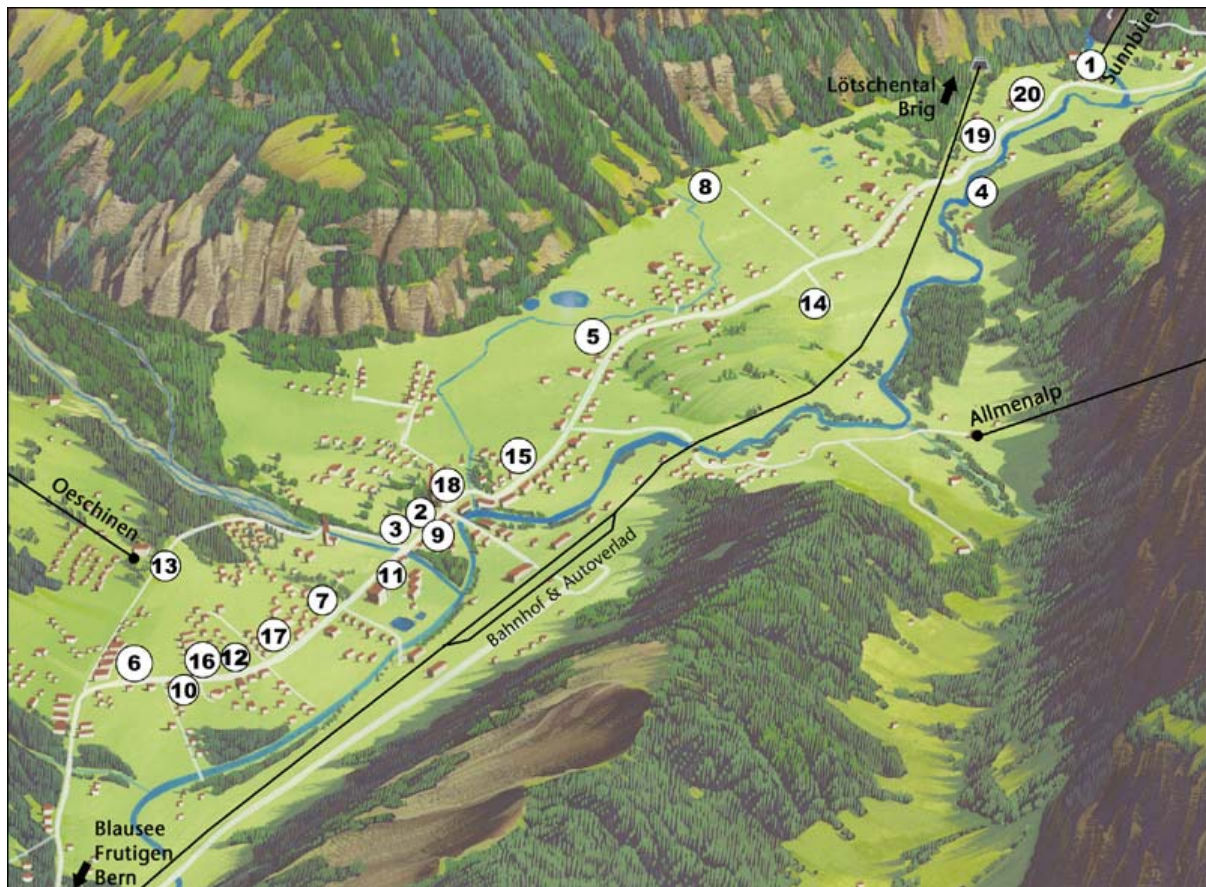

5. Swiss Ski Marathon Kandersteg 20. / 21. März 2010

- | | |
|--|-------------------------------------|
| 1. Sunnbühl – Start | 8. Waldhotel Doldenhorn **** |
| 1. Restaurant Kander- Alpstübli | 9. Hotel Adler *** |
| 2. Hotel Victoria | 10. Hotel Alfa-Soleil *** |
| Letzte Informationen - | 11. Hotel Bernerhof *** |
| Les dernières informations | 12. Hotel Blümlisalp *** |
| 3. Kandersteg Tourismus – | 13. Hotel Ermitage ***/ Rendez-vous |
| Startnummernausgabe | 14. Landgasthof Ruedihus |
| La distribution des dossard | 15. Hotel Pension Antico Spycher ** |
| 4. International Scout Centre | 16. Hotel Alpina ** |
| 5. Hotel des Alpes ** – | 17. Hotel Alpenblick * |
| Duschkmöglichkeit – douche public | 18. Hotel zur Post |
| 6. Hotel Pension Erika – | 20. Gemmi Lodge |
| Duschkmöglichkeit – douche public | 7. Royal Park Hotel ***** |
| Rangverkündigung / distribution des prix Hotel Victoria Nr. 2 | |